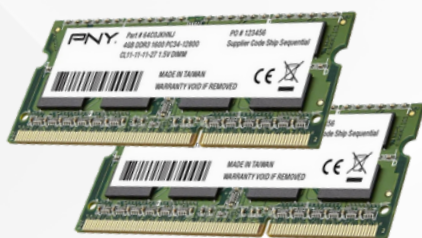

Disco Duro Externo

USB 3.0 | Capacidad de 5TB
2.5" pulgadas
Modelo: STKM5000400

MARCA:

PNY™

Memoria RAM

- ▶ Para PC de escritorio | P/NB DDR3
8GB | 1600Mhz
Modelo: PN-MD8GSD31600BL

Memoria RAM

Para Laptop | P/NB DDR3 | 4GB
1600Mhz
Modelo: PN-MN4GSD31600BL