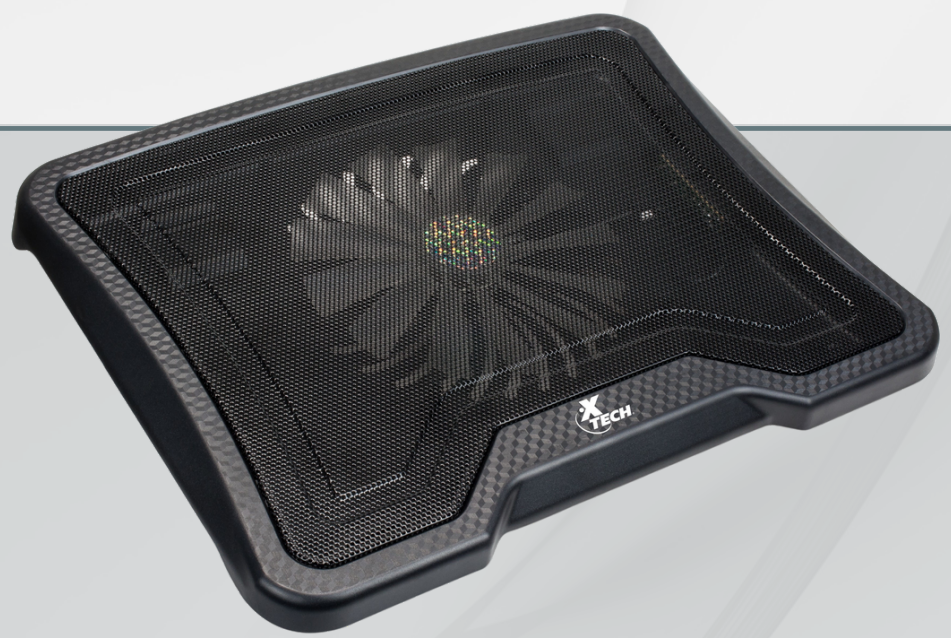

Modelo: KHS-155

Base para laptop

Estación de enfriamiento | Con 4 puertos USB

Modelo: KNS-110B

Mouse Óptico Básico Karbon

Con cable y puerto USB

Modelo: KMO-113

Mouse Escarabajo

Inalámbrico | Con pila

Modelo: KMO-310BK

Cable / Guaya
de seguridad

Para Laptop, monitor plano y periféricos | Cable de 150CM
Modelo: KSD-335

Base / Soporte doble
para monitor LCD-LED

De 13" a 32" Pulgadas
Modelo: KPM-311

MARCA:

Base para Laptop con ventilador

▶ Hasta 14" pulgadas | 2 Puertos USB
Modelo: XTA-150

Mouse Pad

Genérico
Modelo: AC260GEN50

Mouse Pad

Genérico | Color rojo
Modelo: MPRD

Mouse Pad