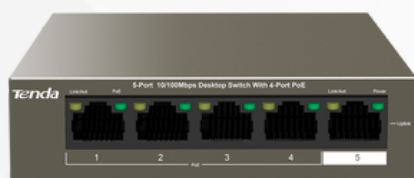

Modelo: TL-SG3428MP

Switch no administrable

48 Puertos | Fast Ethernet 10/100
Montaje en rack

Modelo: TL-SF1048

Switch administrable

Gestionable Gigabit L2 | De 48
puertos Gigabit

Modelo: TL-SG1048

Switch Smart Jetstream Gigabit

De 48 puertos | Con 4 ranuras
SFP Jetstream Administrable

Modelo: TL-SG3452

MARCA: **LINKSYS**

Adaptador USB

- ▶ Inalámbrico | 300MBPS 2.4 GHZ
Modelo: AE1200-LA

MARCA: **Tenda**®

Extender AC1200

- Dual Band | Extensor de cobertura WIFI
Modelo: A18V2.0