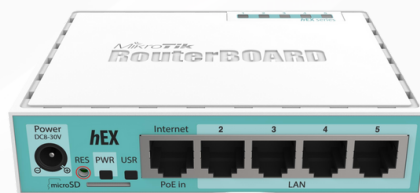

Router Wifi hEX

HAP 5 puertos gigabit ethernet |
CPU de doble núcleo a 880 MHz
256 MB de RAM | 1 Puerto USB
V3 | MicroSD
Modelo: RB750GR3