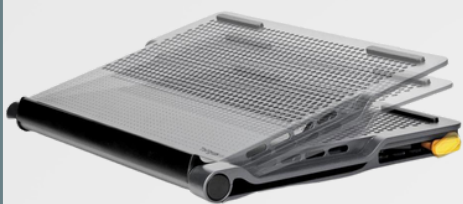

Funda para Laptop

Hasta 15.6" pulgadas | Bonafide Sleeve | Color negro
Modelo: TBS928GL

Base enfriadora para Laptop

Hasta 16" pulgadas | Dual Fan
Modelo: PA248U5

Base enfriadora para Laptop

Hasta 17" pulgadas | Dual Fan
Modelo: AWE55US