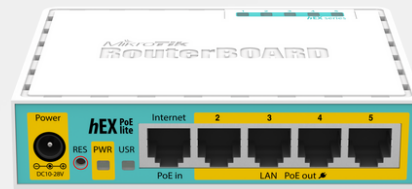

Router AP RB750

Con puertos POE
Modelo: RB750UPR2