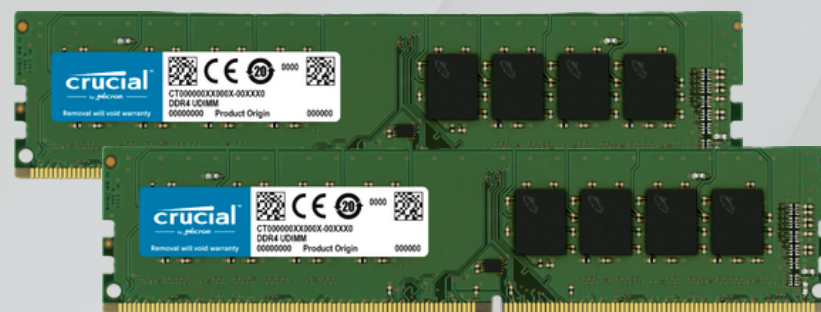

MARCA:

crucial
by Micron

Memoria Ram para PC de escritorio

- DDR4 | 16GB | 3200 MT/S PC4-21300
  CL 19 SR
  Modelo: CT16G4DFRA32A

Memoria Ram para Laptop

DDR4 | 8GB | 3200 MT/2 (PC4-21300)
CL 19 SR SODIMM
Modelo: CT8G4SFRA32A