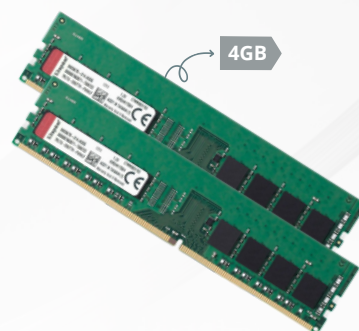

4GB

Memoria Ram

Para PC de escritorio | DDR4 | 2666
MT/S PC4-21300 | CL19 SR
Modelo: KVR26N19S6/4

8GB

Memoria Ram

Para PC de escritorio | DDR4 | 2666
MT/S PC4-21300 | CL19 SR
Modelo: KVR26N19S6/8

4GB

Memoria Ram